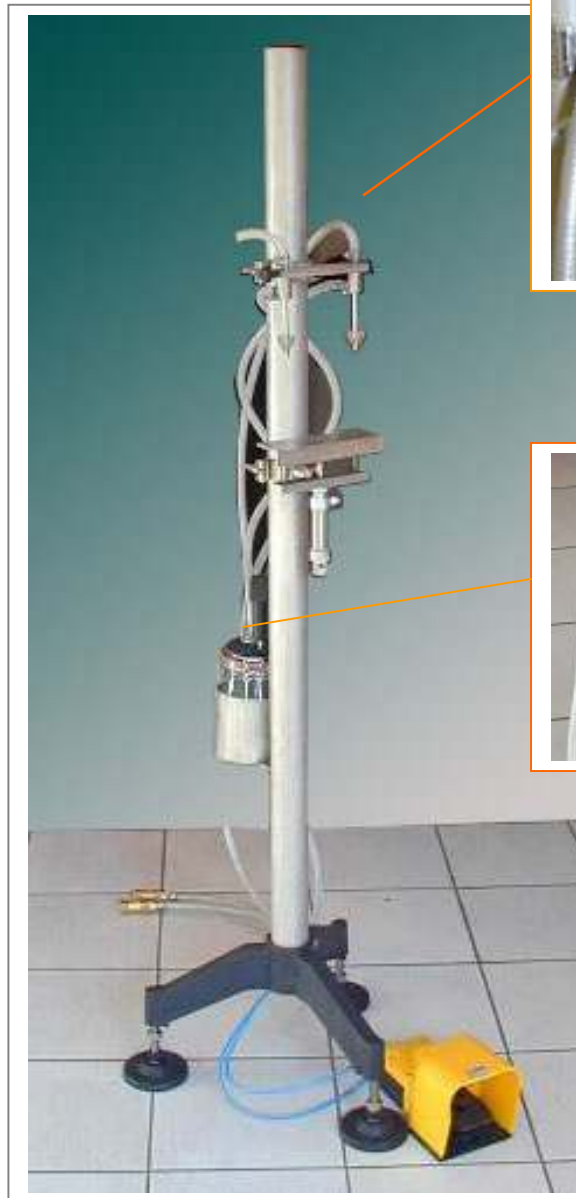

## Remplisseuse à 2 becs sous vide

Pour le  
conditionnement  
des liquides  
en flacon verre,  
de 10 à 250 ml

Parfums,  
Eaux de toilette,  
Vernis à ongles,  
sirops...

3 rue de l'Aubépine  
Z.I l'Eglantier  
91090 LISSES-EVRY

Becs à démontage  
rapide

Bocal de trop-plein  
avec pompe à vide

- Construction tout inox.
- Remplissage à niveau constant, par le vide.
- Pompe à vide incorporée, à commande pneumatique, antidéflagrante, équipée de joints compatibles avec alcool, acétone, etc..
- Récupération du trop plein dans un bocal de contenance 1 L.
- 2 becs interchangeables (becs standards de Ø 6 mm ).
- Tablette support de flacons à commande pneumatique par pédale.